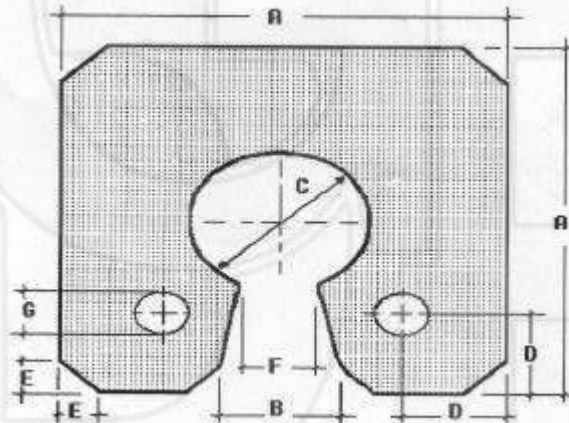

Defensas 2D3

MODELO	KG/ML	REFERENCIA	LARGO	A	B	C	D	E
2D3	3,5	2486	25	82	67	42	15	15
2D3	7,39	3010	6	120	110	70	14	35
2D3	10,5	3240	4	170	130	110	15	45
2D3	15,83	3722	4	160	138	92	33	0
2D3	6,1	3846	6	110	95	50	22	18
2D3	10,82	3868	4	150	130	100	20	40
2D3	0,57	3872	25	40	25	28	5	10
2D3	1,39	3873	25	55	40	38	8	15
2D3	5,79	3874	6	110	95	70	15	30
2D3	1,75	3875	25	60	50	40	10	20
2D3	3,2	3876	25	80	65	50	12	25
2D3	3,5	3887	25	80	70	40	15	0
2D3	2	4087	25	60	52	30	11	11
2D3	10,5	4156	4	109	117	50	42	50
2D3	16,3	4178	4	150	160	105	50	60
2D3	4	4333	25	80	70	54	15	16
2D3	7,8	4399	6	110	130	70	20	45
2D3	9,95	4430	6	125	150	75	15	40

Defensas 2C1 y 2C2

2C1

MODELO	KG/ML	REFERENCIA	LARGO	A	B	Ø1
2C1	28,81	3	4	160	160	45
2C1	18	20	4	150	100	
2C1	26,41	41	4	150	150	25
2C1	108	47	4	300	300	
2C1	32,32	58	4	170	170	50
2C1	55,38	59	4	200	270	100
2C1	52,8	60	4	220	200	
2C1	45,78	61	4	230	200	100
2C1	60	62	4	250	200	
2C1	61,88	63	4	254	203	
2C1	68	80	4	254	254	100
2C1	50,16	81	4	220	190	

* Maximum length of piece: 3.000 mm
** Maximum length of piece: 1.500 mm

Unit of measure: millimeters (mm)

The weight of these references is based on **EPDM 70Sh** manufactured.

REFERENCE	A	B	C	D	LENGTH	COLOUR	KG.
DNTZ8556	150	130	75	84	1000*	BLACK	12,97
* Maximum length of piece: 2.500 mm ** Maximum length of piece: 3.000 mm							