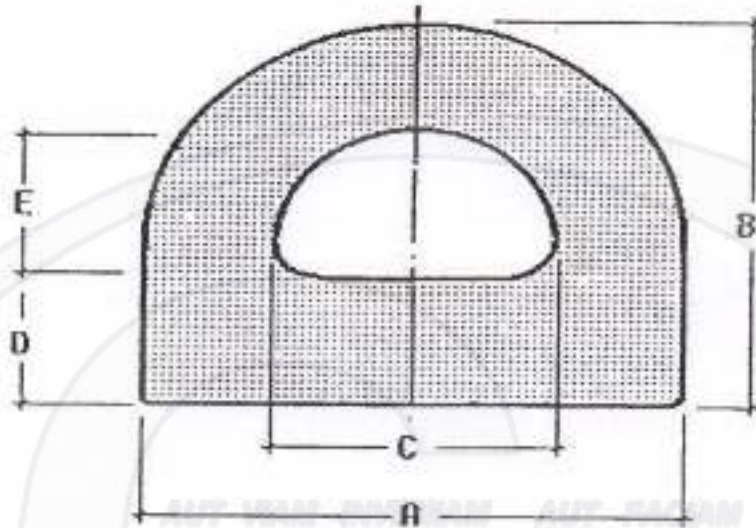

Defensas 2D2

MODELO	KG/ML	REFERENCIA	LARGO	A	B	C	D	E
2D2	2,08	2776	25	51	45	Ø20	10	Ø20
2D2	40,57	3023	4	190	195	Ø21	89	Ø21
2D2	5,54	3029	6	80	80	40	25	35
2D2	7,05	3051	6	100	80	50	25	30
2D2	15,82	3366	4	160	125	90	25	65
2D2	18,81	3381	4	150	150	85	30	85
2D2	2,99	3428	25	65	70	35	18	27
2D2	0,67	3581	25	30	25	Ø11	7,5	11
2D2	3,76	3641	25	40	75	Ø23	32	Ø23
2D2	3,55	3700	25	80	78	56	12	54
2D2	12,14	3726	4	110	110	50	30	25
2D2	3,68	3802	25	100	80	80	12	56
2D2	11,81	3803	4	200	150	148	14	113
2D2	14,75	3813	4	140	125	85	35	55
2D2	10,27	3815	4	140	80	60	20	36
2D2	54,54	3849	4	240	260	110	90	110
2D2	6,41	3878	6	120	70	30	20	30
2D2	48,96	3879	4	250	290	120	60	110
2D2	33,42	3904	4	200	200	Ø100	50	Ø100
2D2	8,1	3923	6	100	95	45	29	40
2D2	5,59	3925	6	80	80	Ø40	23	Ø40
2D2	6,99	3952	6	100	95	60	20	50
2D2	37,7	4012	4	190	195	55	89	55
2D2	38,5	4054	4	280	190	180	50	90
2D2	5,4	4110	6	95	100	38	30	45
2D2	20	4129	4	150	130	Ø50	55	Ø50
2D2	14,7	4224	4	150	150	92	29	92
2D2	4,57	4229	20	80	70	46	25	20