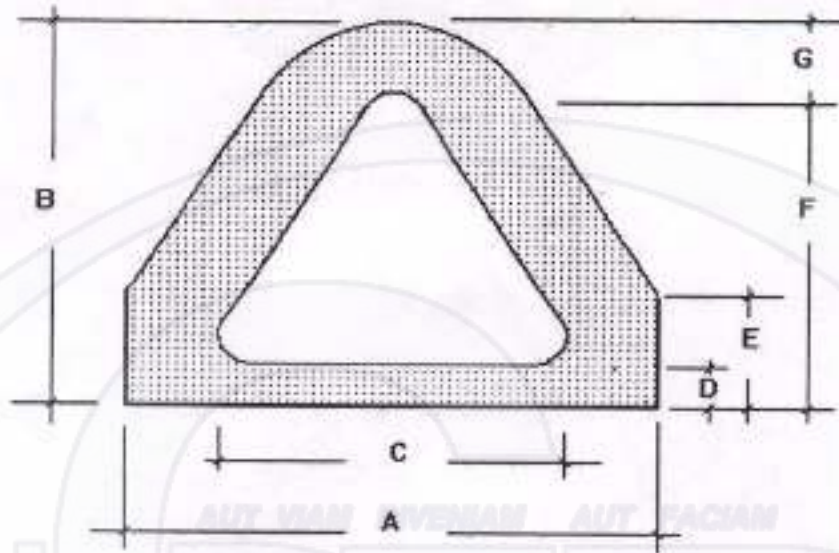

Defensas 2D3

MODELO	KG/ML	REFERENCIA	LARGO	A	B	C	D	E
2D3	3,5	2486	25	82	67	42	15	15
2D3	7,39	3010	6	120	110	70	14	35
2D3	10,5	3240	4	170	130	110	15	45
2D3	15,83	3722	4	160	138	92	33	0
2D3	6,1	3846	6	110	95	50	22	18
2D3	10,82	3868	4	150	130	100	20	40
2D3	0,57	3872	25	40	25	28	5	10
2D3	1,39	3873	25	55	40	38	8	15
2D3	5,79	3874	6	110	95	70	15	30
2D3	1,75	3875	25	60	50	40	10	20
2D3	3,2	3876	25	80	65	50	12	25
2D3	3,5	3887	25	80	70	40	15	0
2D3	2	4087	25	60	52	30	11	11
2D3	10,5	4156	4	109	117	50	42	50
2D3	16,3	4178	4	150	160	105	50	60
2D3	4	4333	25	80	70	54	15	16
2D3	7,8	4399	6	110	130	70	20	45
2D3	9,95	4430	6	125	150	75	15	40