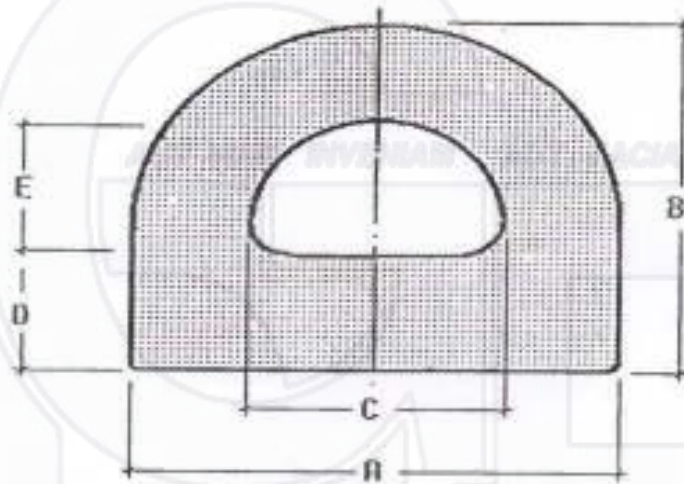

Defensas 2D1 y 2D4

MODELO	KG/ML	REFERENCIA	LARGO	A	B	C	D	E
2D1	97,68	55	4	350	350	220	80	165
2D1	39,84	56	4	250	200	136	50	100
2D1	31,44	57	4	165	200	Ø40,5	80	Ø40,5
2D1	21,05	69	4	130	150	Ø50	50	Ø50
2D1	68,25	79	4	300	254	150	75	104
2D1	11,84	93	4	120	120	70	44	51

MODELO	KG/ML	REFERENCIA	LARGO	A	B	C	D	E
2D4	27,8	4244	4	150	180	45	87	40
2D4	42,39	4249	4	200	220	Ø75	82	Ø75
2D4	39,38	4250	4	200	220	100	38	80
2D4	5,81	4251	25	100	60	50	20	20
2D4	17,24	4257	4	130	145	Ø40	55	Ø40
2D4	54,9	4269	4	200	250	0	0	0
2D4	6,4	4310	25	107	67	40	22	20
2D4	17,1	4311	4	160	175	Ø68	79	Ø68
2D4	18,22	4380	4	150	150	80	40	75
2D4	10,87	4381	4	125	100	65	33	37
2D4	6,27	4403	25	100	95	60	22	48
2D4	14,35	4459	4	150	150	103	36	90
2D4	12,58	4461	4	125	125	60	32,5	60
2D4	57,53	4502	4	250	250	Ø100	75	Ø100

* Maximum length of piece: 3.000 mm
** Maximum length of piece: 1.500 mm

Unit of measure: millimeters (mm)

The weight of these references is based on **EPDM 70Sh** manufactured.

REFERENCE	A	B	C	D	LENGTH	COLOUR	KG.
DNTZ8556	150	130	75	84	1000*	BLACK	12,97
* Maximum length of piece: 2.500 mm ** Maximum length of piece: 3.000 mm							

REFERENCE	A	B	C	D	LENGTH	COLOUR	KG.
DNND25151000	25	15	15	5,8	1000*	BLACK	0,31
DNND90601000	90	60	60	30	1000*	BLACK	4,0
DNND90801000	90	80	60	50	1000*	BLACK	6,8
DNND1101051000	110	105	50	50	1000*	BLACK	10,3
DNND1201201000	120	120	72	72	1000*	BLACK	10,6
* Maximum length of piece: 3.000 mm ** Maximum length of piece: 1.500 mm							