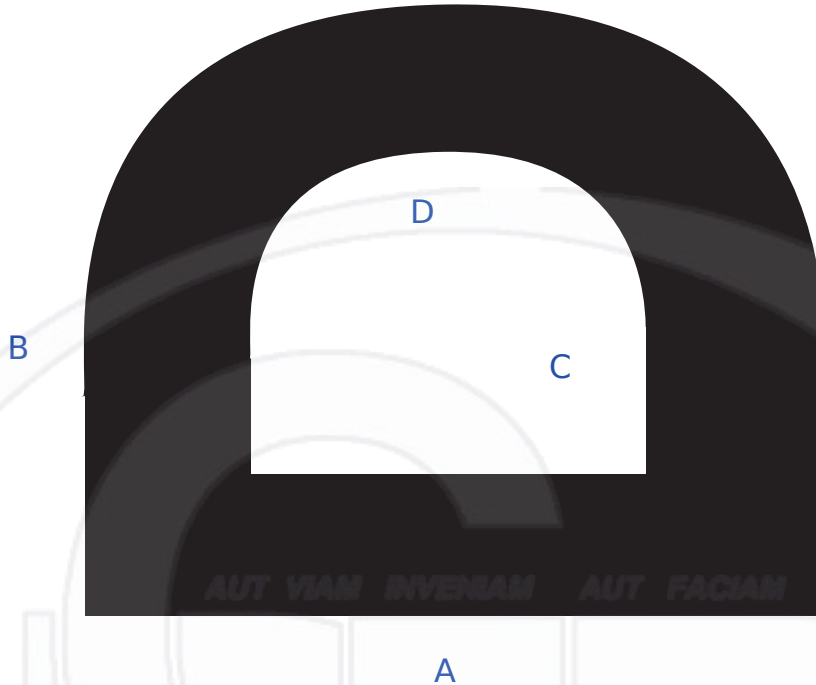

Defensas 2C1 y 2C2

2C1

MODELO	KG/ML	REFERENCIA	LARGO	A	B	Ø1
2C1	28,81	3	4	160	160	45
2C1	18	20	4	150	100	
2C1	26,41	41	4	150	150	25
2C1	108	47	4	300	300	
2C1	32,32	58	4	170	170	50
2C1	55,38	59	4	200	270	100
2C1	52,8	60	4	220	200	
2C1	45,78	61	4	230	200	100
2C1	60	62	4	250	200	
2C1	61,88	63	4	254	203	
2C1	68	80	4	254	254	100
2C1	50,16	81	4	220	190	

2C2

MODELO	KG/ML	REFERENCIA	LARGO	A	B	C	D	E	F	G
2C2	57	3960	4	250	75	100	45	30	55	30
2C2	35	4218	4	200	70	90	35	25	50	25
2C2	83	4219	4	300	75	130	60	30	55	33

REFERENCE	A	B	C	D	LENGTH	COLOUR	KG.
DNND50601000	50	60	20	30	1000*	BLACK	2,8
DNND80701000	80	70	44	34	1000*	BLACK	4,7
DNND100901000	100	90	60	50	1000*	BLACK	6,7
DNND1501501000	150	150	90	90	1000*	BLACK	16,6
DNND2002001000	195	195	195	195	1000**	BLACK	28,6
DNBD50601000	50	60	20	30	1000*	WHITE	2,7
DNBD80701000	80	70	44	34	1000*	WHITE	4,5
DNBD100901000	100	90	60	50	1000*	WHITE	6,2
DNBD1501501000	150	150	90	90	1000*	WHITE	16,1
DNBD2002001000	195	195	195	195	1000**	WHITE	27,6

* Maximum length of piece: 3.000 mm
** Maximum length of piece: 1.500 mm

Unit of measure: millimeters (mm)

The weight of these references is based on **EPDM 70Sh** manufactured.

REFERENCE	A	B	C	D	LENGTH	COLOUR	KG.
DNTZ8556	150	130	75	84	1000*	BLACK	12,97
* Maximum length of piece: 2.500 mm ** Maximum length of piece: 3.000 mm							

REFERENCE	A	B	C	D	LENGTH	COLOUR	KG.
DNND25151000	25	15	15	5,8	1000*	BLACK	0,31
DNND90601000	90	60	60	30	1000*	BLACK	4,0
DNND90801000	90	80	60	50	1000*	BLACK	6,8
DNND1101051000	110	105	50	50	1000*	BLACK	10,3
DNND1201201000	120	120	72	72	1000*	BLACK	10,6
* Maximum length of piece: 3.000 mm ** Maximum length of piece: 1.500 mm							